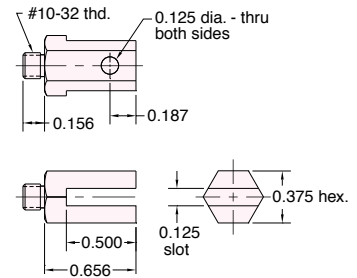

### Horquilla macho

Para montaje en parte trasera de cilindros con rosca #10-32.