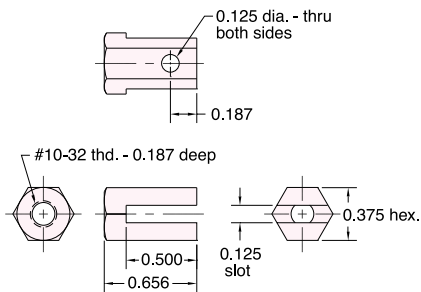

15009

Horquilla hembra

Use con cilindro con cuerda #10-32 en vástago