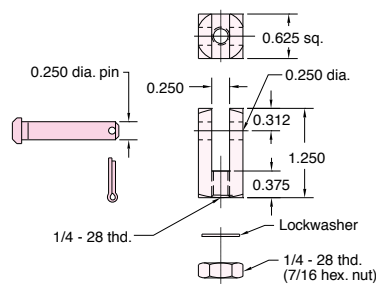

15015

Conjunto de horquilla para vástago